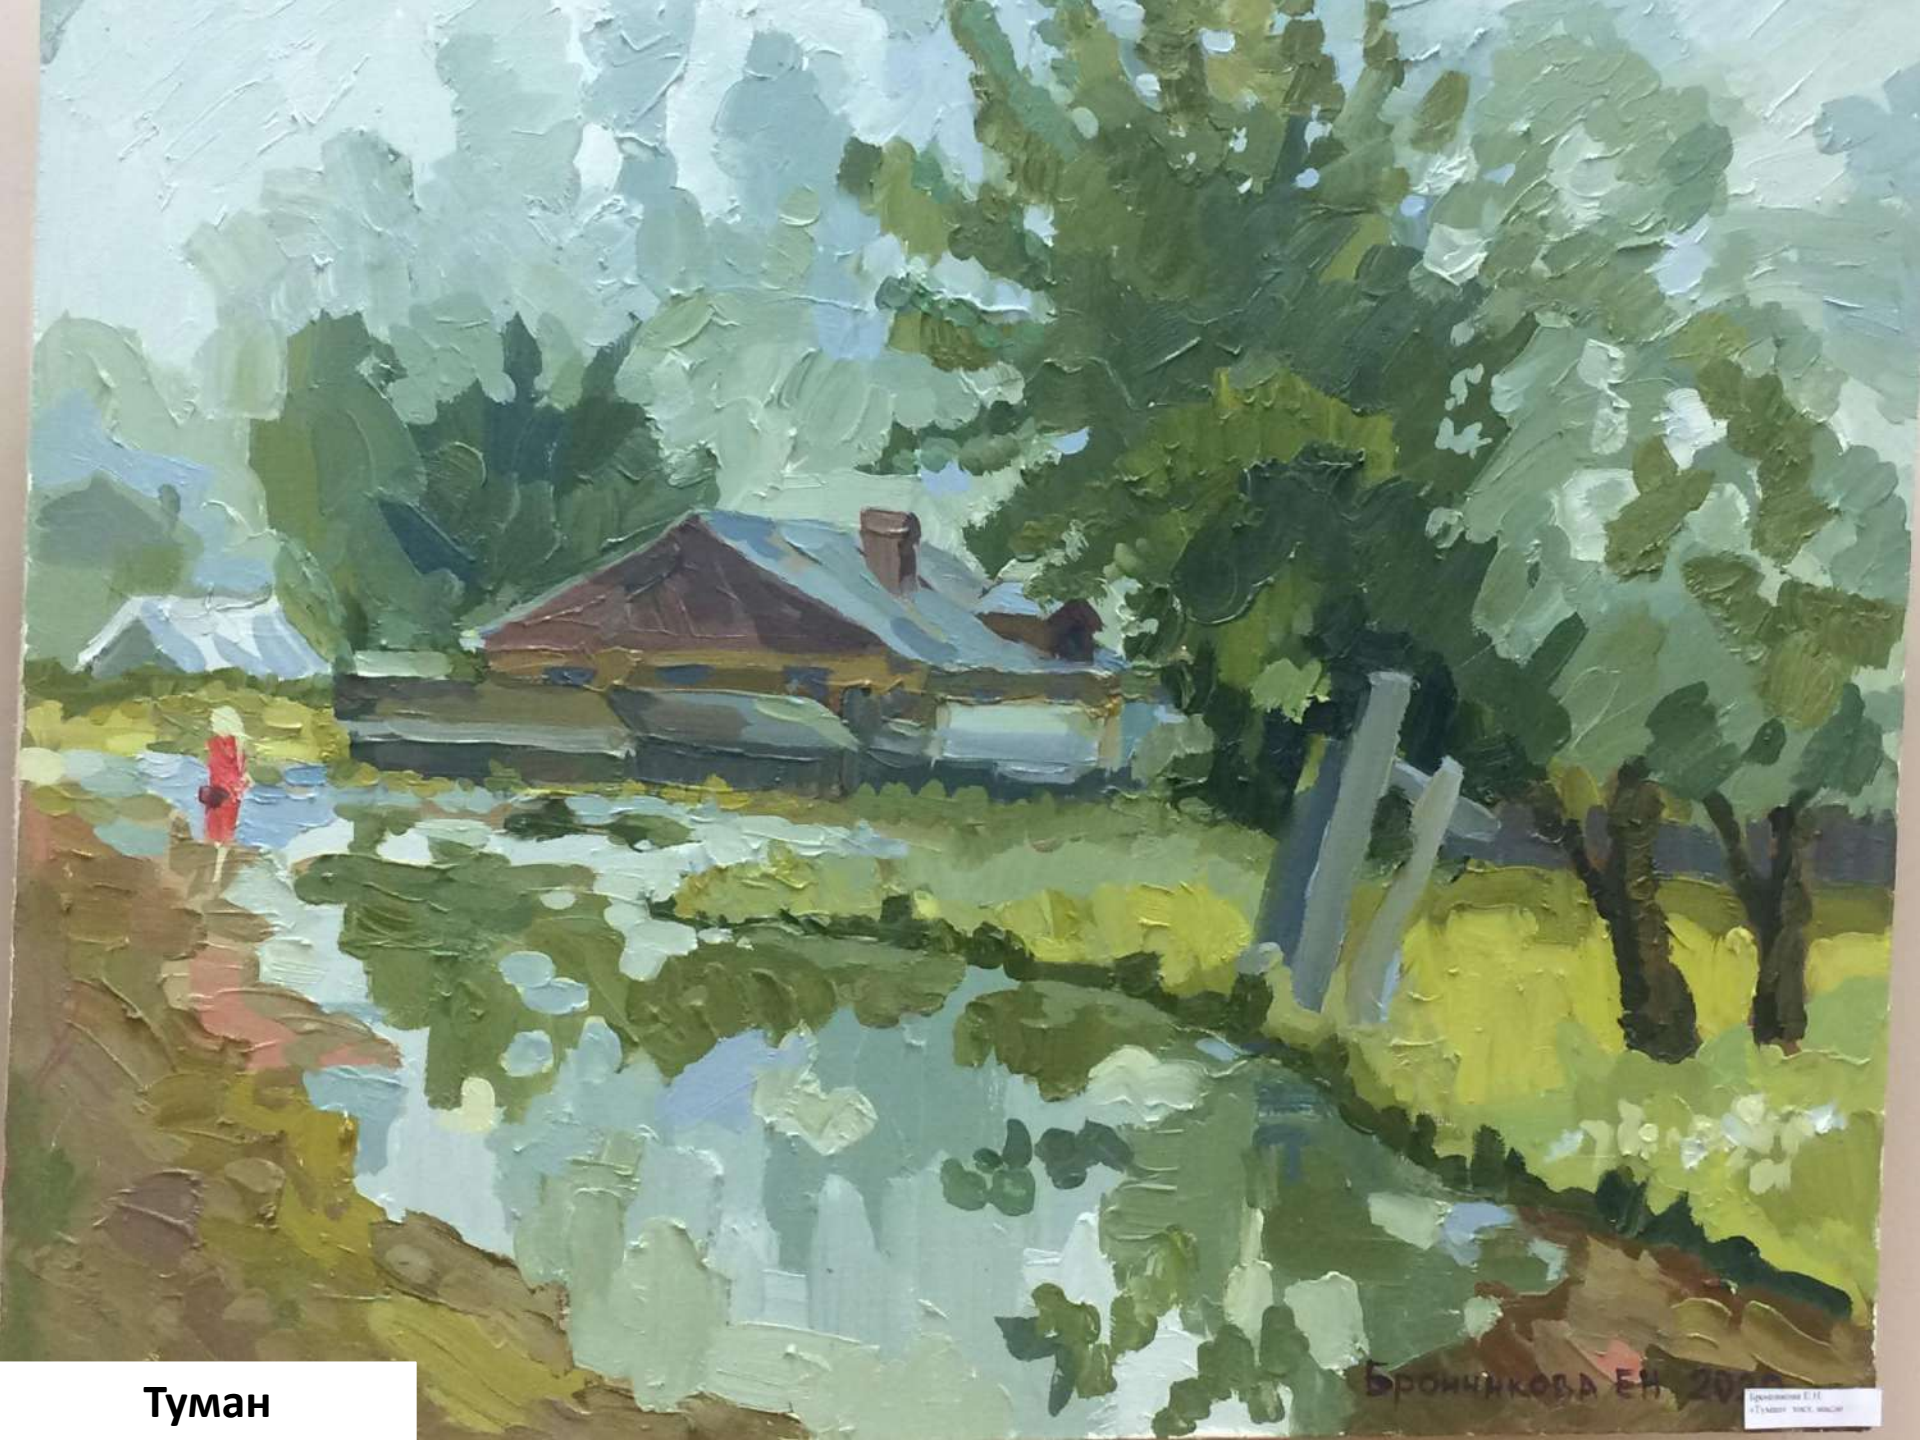

Туман

Бронникова ЕН 2011

Бронникова Е.Н.
"Туман" 2011 год